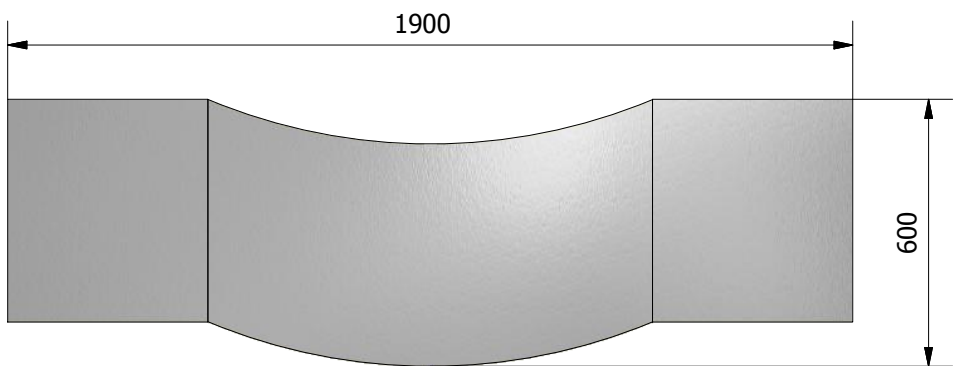

6

5

4

3

2

1

S=1900 mm  
G=600 mm  
H=900 mm

lada locomotive zamykana