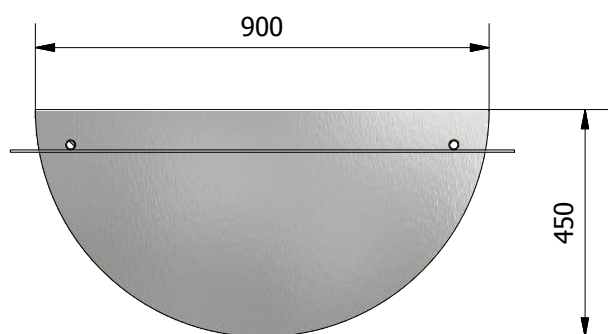

S=900 mm
G=450 mm
H=900 mm
ST=1000 mm
HT=300 mm

trybunka eco

Omega System
www.trybunki.info.pl
omegasystem@omegasystem.pl
tel.: 32 762 80 10 32 762 80 18