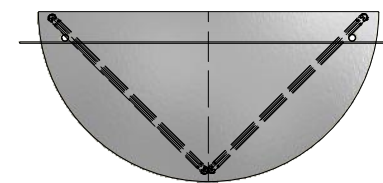

S=900 mm
G=450 mm
H=900 mm
ST=1000 mm
HT=300 mm

trybunka eco

Omega System
www.trybunki.info.pl
omegasystem@omegasystem.pl
tel.: 32 762 80 10 32 762 80 18