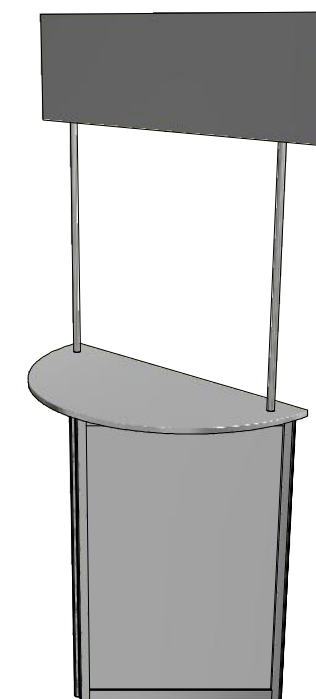

S=900 mm
G=450 mm
H=900 mm
ST=1000 mm
HT=300 mm

trybunka eco

Omega System
www.trybunki.info.pl
omegasystem@omegasystem.pl
tel.: 32 762 80 10 32 762 80 18