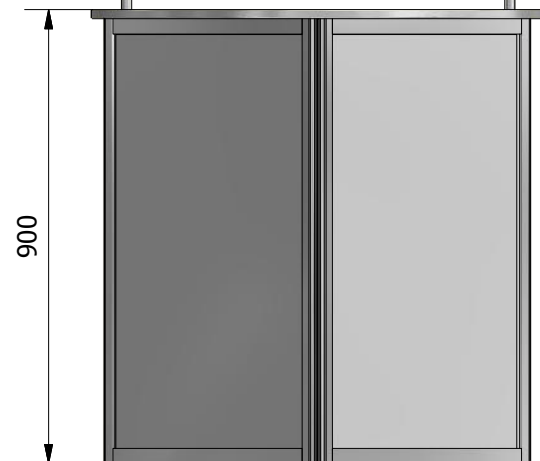

S=900 mm
G=450 mm
H=900 mm
ST=1000 mm
HT=300 mm

trybunka eco

Omega System
www.trybunki.info.pl
omegasystem@omegasystem.pl
tel.: 32 762 80 10 32 762 80 18