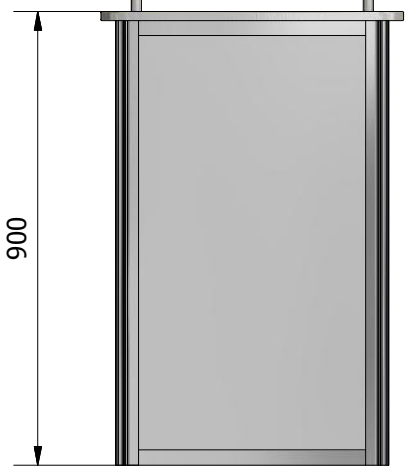

6 5 4 3 2 1

S=600 mm
G=400 mm
H=900 mm
ST=700 mm
HT=300 mm

trybunka square basic

Omega System
www.trybunki.info.pl
omegasystem@omegasystem.pl
 tel.: 32 762 80 10 32 762 80 18

6 5 4 3 2 1

D
C
B
A

D
C
B
A