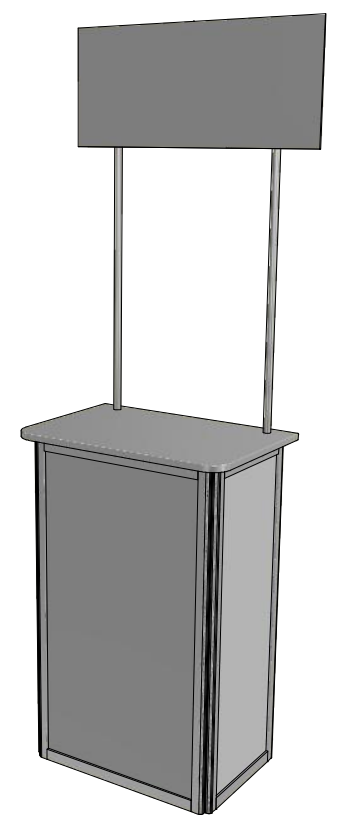

6 5 4 3 2 1

S=600 mm
G=400 mm
H=900 mm
ST=700 mm
HT=300 mm

trybunka square basic

Omega System
www.trybunki.info.pl
omegasystem@omegasystem.pl
 tel.: 32 762 80 10 32 762 80 18

6 5 4 3 2 1

D
C
B
A

D
C
B
A