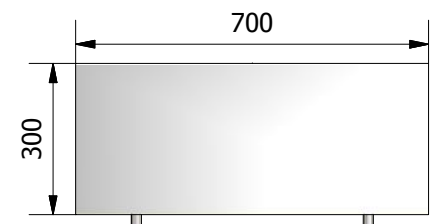

6 5 4 3 2 1

S=600 mm
G=400 mm
H=900 mm
ST=700 mm
HT=300 mm

trybunka square basic

Omega System
www.trybunki.info.pl
omegasystem@omegasystem.pl
 tel.: 32 762 80 10 32 762 80 18

6 5 4 3 2 1

D
C
B
A

D
C
B
A