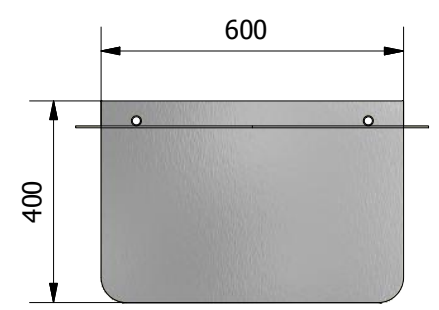

6 5 4 3 2 1

S=600 mm
G=400 mm
H=900 mm
ST=700 mm
HT=300 mm

trybunka square basic

Omega System
www.trybunki.info.pl
omegasystem@omegasystem.pl
 tel.: 32 762 80 10 32 762 80 18

6 5 4 3 2 1

D
C
B
A

D
C
B
A