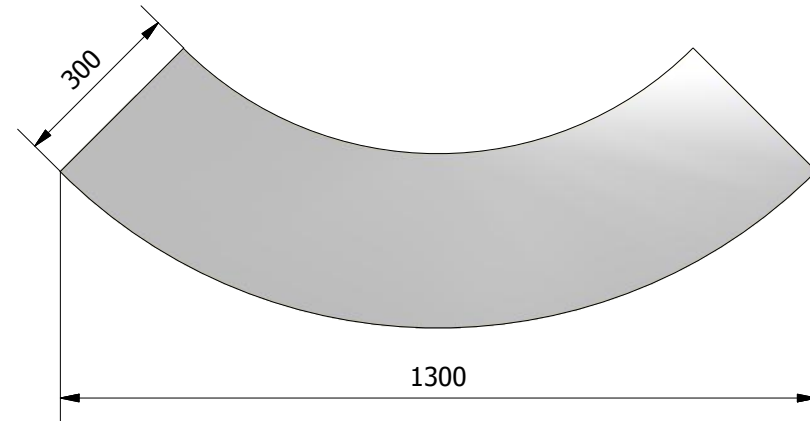

6

5

4

3

2

1

S=1300 mm  
G=300 mm  
H=900 mm

D

D

C

C

B

B

A

A

lada arrow niedzielona