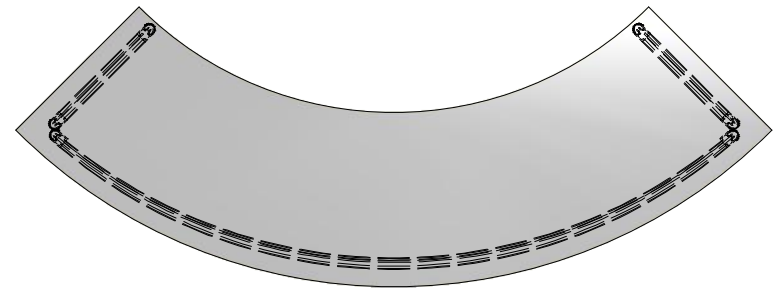

6

5

4

3

2

1

S=1300 mm  
G=300 mm  
H=900 mm

D

D

C

C

B

B

A

A

lada arrow niedzielona