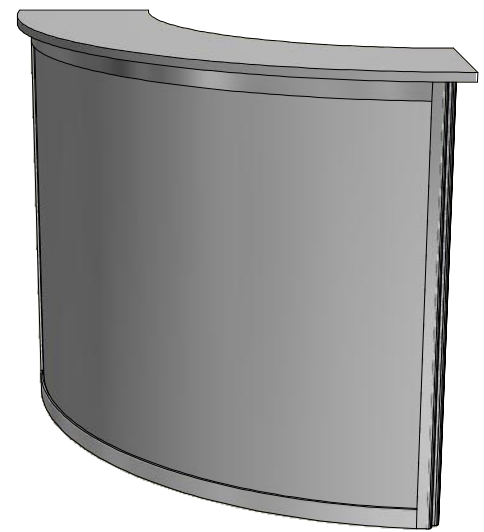

6

5

4

3

2

1

S=1300 mm  
G=300 mm  
H=900 mm

D

D

C

C

B

B

A

A

lada arrow niedzielona