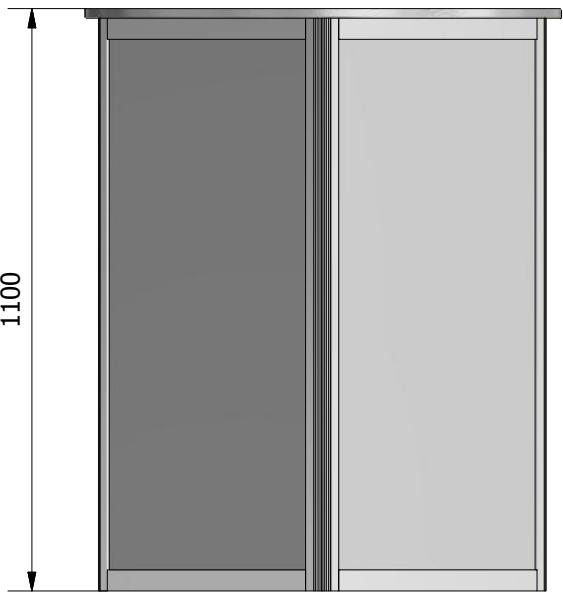

6

5

4

3

2

1

S=900 mm  
G=450 mm  
H=1100 mm

lada eco plus