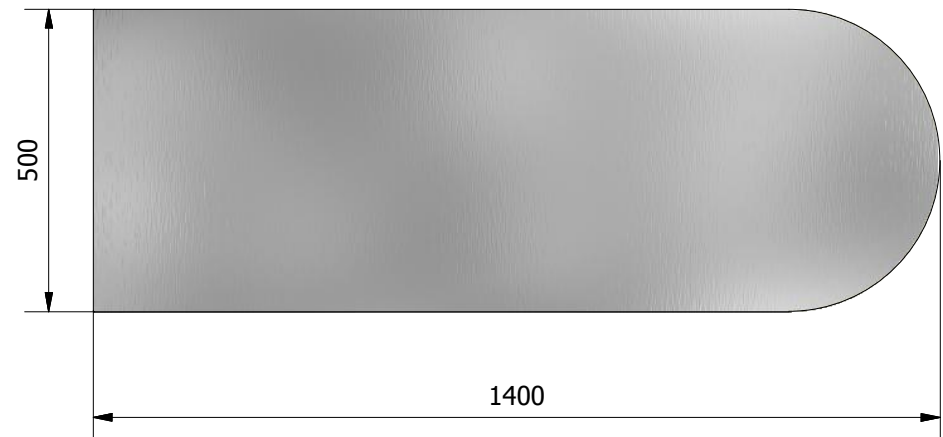

6

5

4

3

2

1

S=1400 mm
G=500 mm
H=900 mm

D

D

C

C

B

B

A

A

lada leg zamykana