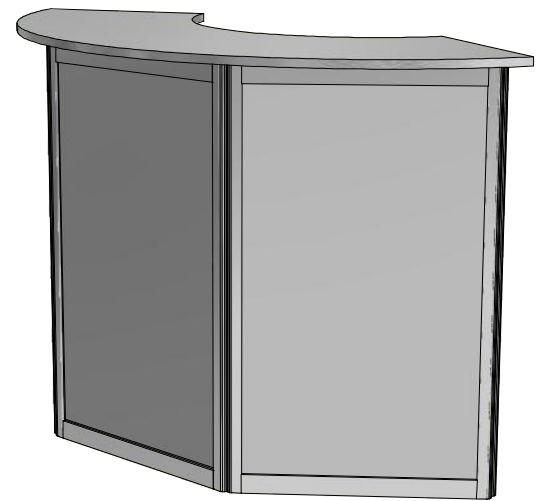

6

5

4

3

2

1

S=1450 mm  
G=400 mm  
H=900 mm

lada ogo
<p>Omega System  <a href="http://www.trybunki.info.pl">www.trybunki.info.pl</a>  <a href="mailto:omegasystem@omegasystem.pl">omegasystem@omegasystem.pl</a>          tel.: 32 762 80 10 32 762 80 18</p> 