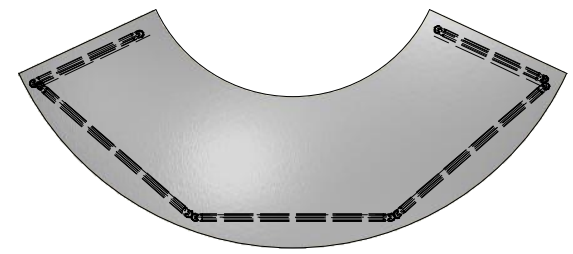

6

5

4

3

2

1

S=1450 mm  
G=400 mm  
H=900 mm

lada ogo
<p>Omega System  <a href="http://www.trybunki.info.pl">www.trybunki.info.pl</a>  <a href="mailto:omegasystem@omegasystem.pl">omegasystem@omegasystem.pl</a>          tel.: 32 762 80 10 32 762 80 18</p> 