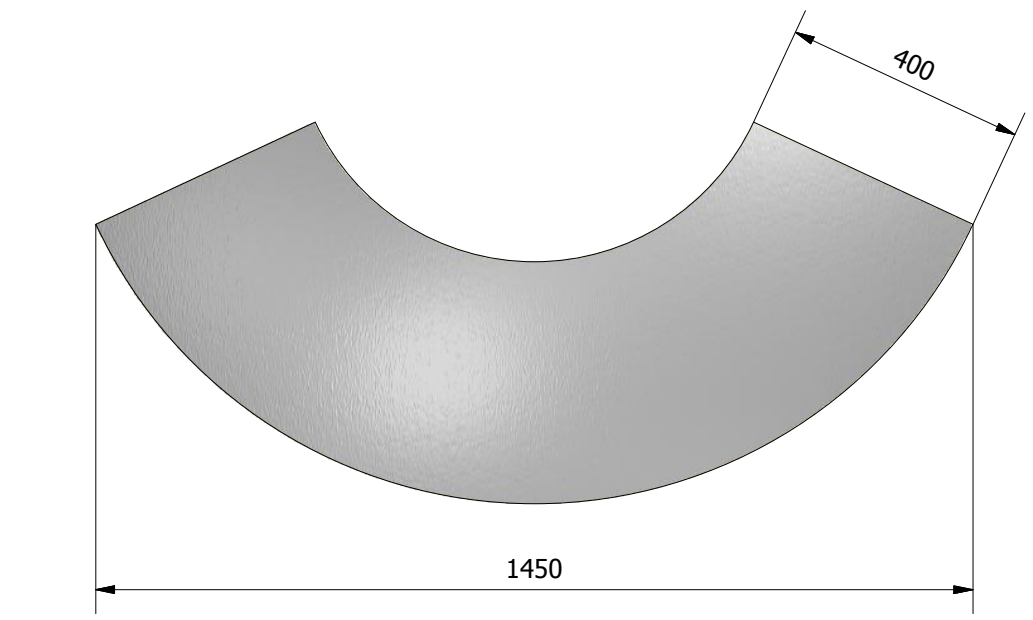

6

5

4

3

2

1

S=1450 mm  
G=400 mm  
H=900 mm

lada ogo
<p>Omega System  <a href="http://www.trybunki.info.pl">www.trybunki.info.pl</a>  <a href="mailto:omegasystem@omegasystem.pl">omegasystem@omegasystem.pl</a>          tel.: 32 762 80 10 32 762 80 18</p> 

6

5

4

3

2

1