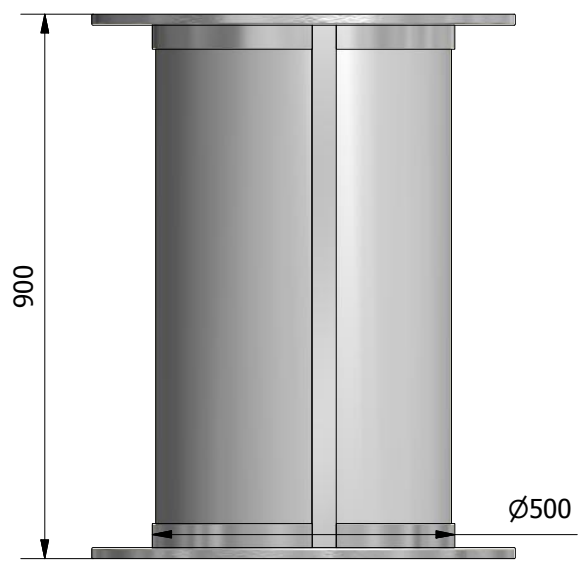

Ø1=700 mm  
Ø2=500 mm  
H=900 mm

lada round wyższa

Omega System  
www.trybunki.info.pl  
omegasystem@omegasystem.pl  
tel.: 32 762 80 10 32 762 80 18