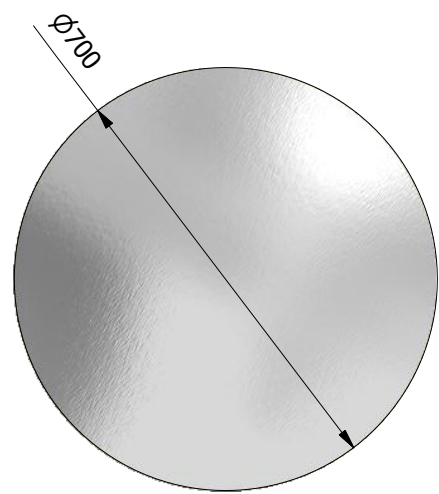

Ø1=700 mm  
Ø2=500 mm  
H=900 mm

lada round wyższa

Omega System  
www.trybunki.info.pl  
omegasystem@omegasystem.pl  
tel.: 32 762 80 10 32 762 80 18