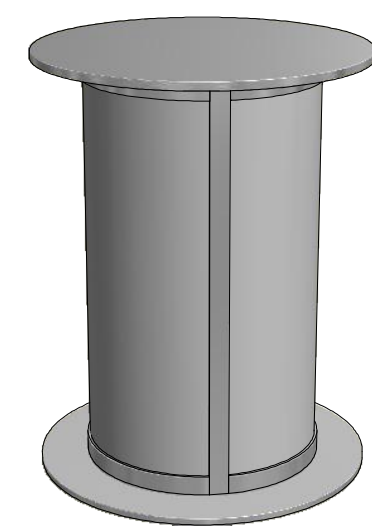

Ø1=700 mm  
Ø2=500 mm  
H=900 mm

lada round wyższa

Omega System  
www.trybunki.info.pl  
omegasystem@omegasystem.pl  
tel.: 32 762 80 10 32 762 80 18