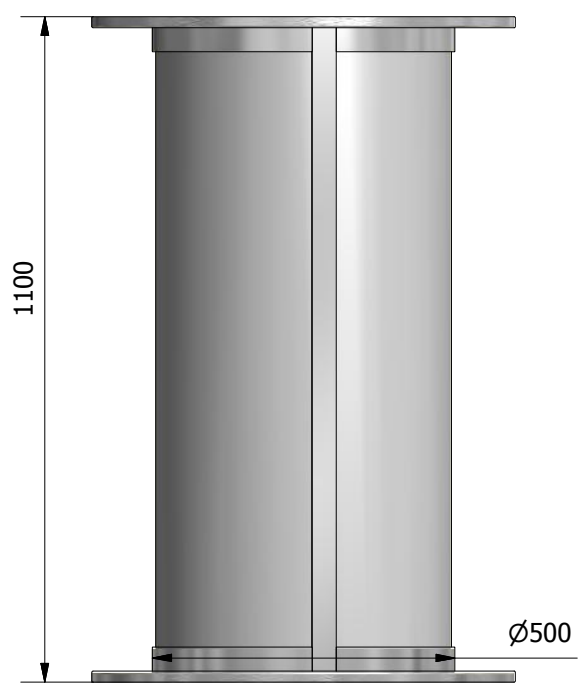

Ø1=700 mm
Ø2=500 mm
H=1100 mm

lada round wyższa

Omega System
www.trybunki.info.pl
omegasystem@omegasystem.pl
tel.: 32 762 80 10 32 762 80 18