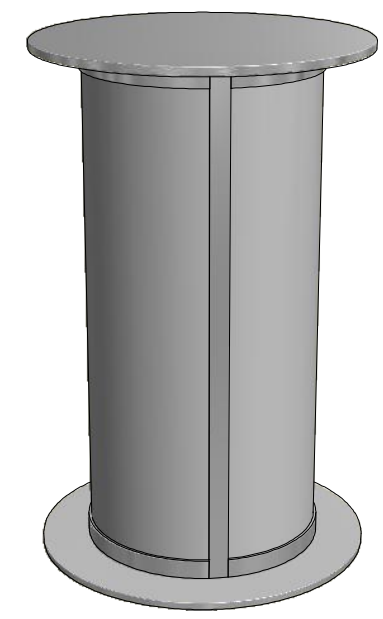

Ø1=700 mm
Ø2=500 mm
H=1100 mm

lada round wyższa

Omega System
www.trybunki.info.pl
omegasystem@omegasystem.pl
tel.: 32 762 80 10 32 762 80 18