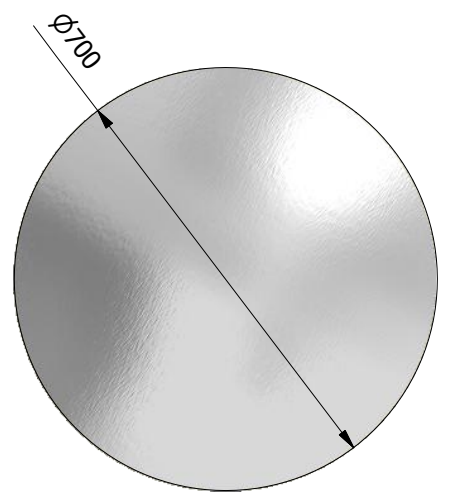

Ø1=700 mm
Ø2=500 mm
H=1100 mm

lada round wyższa

Omega System
www.trybunki.info.pl
omegasystem@omegasystem.pl
tel.: 32 762 80 10 32 762 80 18