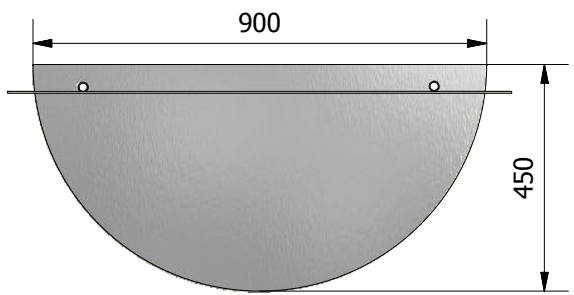

S=900 mm
G=450 mm
H=900 mm
ST=1000 mm
HT=300 mm

trybunka eco

Omega System
www.trybunki.info.pl
omegasystem@omegasystem.pl
tel.: 32 762 80 10 32 762 80 18