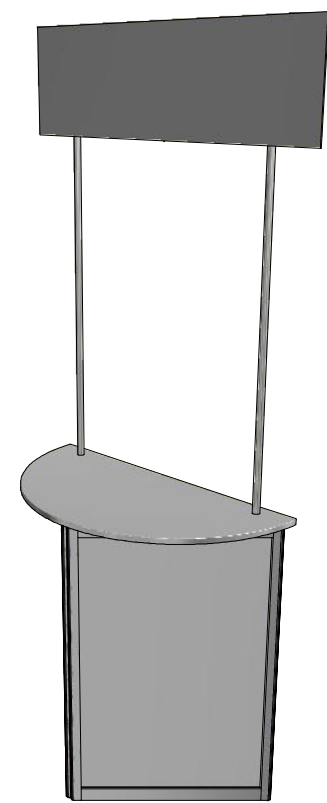

S=900 mm
G=450 mm
H=900 mm
ST=1000 mm
HT=300 mm

trybunka eco

Omega System
www.trybunki.info.pl
omegasystem@omegasystem.pl
tel.: 32 762 80 10 32 762 80 18