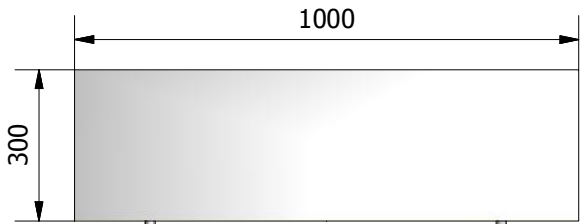

S=900 mm
G=450 mm
H=900 mm
ST=1000 mm
HT=300 mm

trybunka eco

Omega System
www.trybunki.info.pl
omegasystem@omegasystem.pl
tel.: 32 762 80 10 32 762 80 18