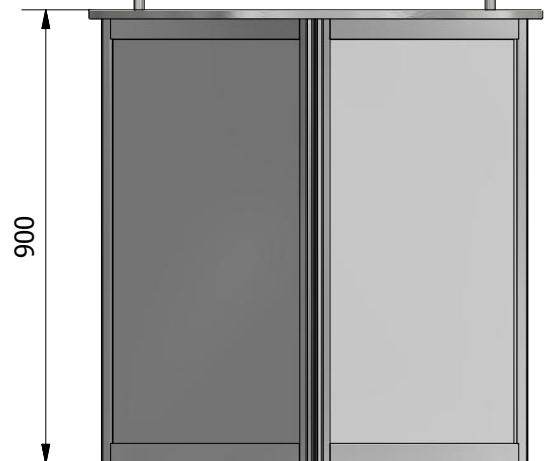

S=900 mm
G=450 mm
H=900 mm
ST=1000 mm
HT=300 mm

trybunka eco

Omega System
www.trybunki.info.pl
omegasystem@omegasystem.pl
tel.: 32 762 80 10 32 762 80 18