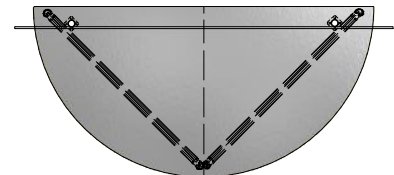

S=900 mm
G=450 mm
H=900 mm
ST=1000 mm
HT=300 mm

trybunka eco

Omega System
www.trybunki.info.pl
omegasystem@omegasystem.pl
tel.: 32 762 80 10 32 762 80 18