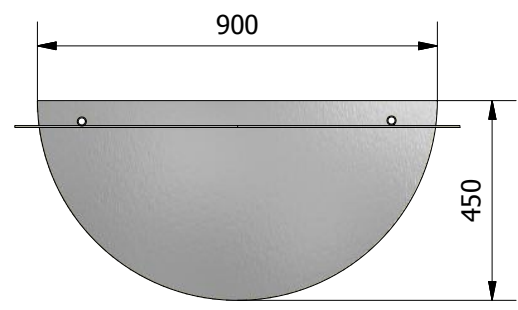

6 5 4 3 2 1

S=900 mm
G=450 mm
H=1100 mm
ST=1000 mm
HT=300 mm

trybunka eco plus

Omega System
www.trybunki.info.pl
omegasystem@omegasystem.pl
 tel.: 32 762 80 10 32 762 80 18

6 5 4 3 2 1