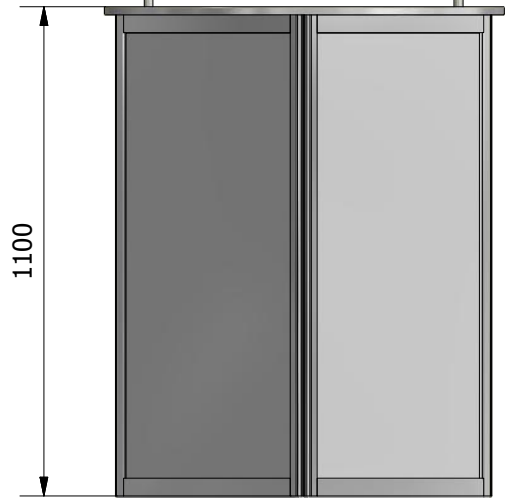

6 5 4 3 2 1

S=900 mm
G=450 mm
H=1100 mm
ST=1000 mm
HT=300 mm

trybunka eco plus

Omega System
www.trybunki.info.pl
omegasystem@omegasystem.pl
 tel.: 32 762 80 10 32 762 80 18

6 5 4 3 2 1