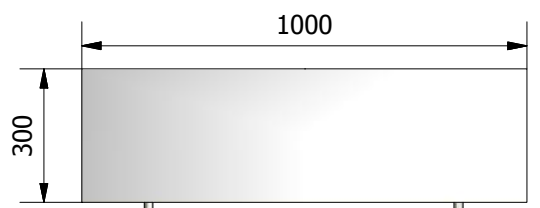

6 5 4 3 2 1

S=900 mm
G=450 mm
H=1100 mm
ST=1000 mm
HT=300 mm

trybunka eco plus

Omega System
www.trybunki.info.pl
omegasystem@omegasystem.pl
 tel.: 32 762 80 10 32 762 80 18

6 5 4 3 2 1