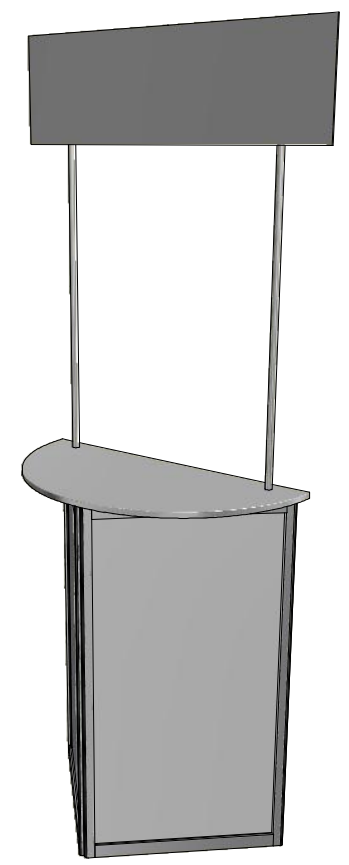

6 5 4 3 2 1

S=900 mm
G=450 mm
H=1100 mm
ST=1000 mm
HT=300 mm

trybunka eco plus

Omega System
www.trybunki.info.pl
omegasystem@omegasystem.pl
 tel.: 32 762 80 10 32 762 80 18

6 5 4 3 2 1