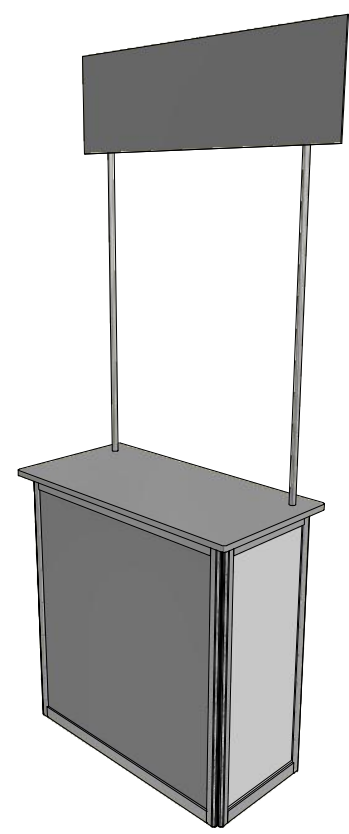

S=900 mm
 G=450 mm
 H=900 mm
 ST=1000 mm
 HT=300 mm

trybunka square

Omega System
 www.trybunki.info.pl
 omegasystem@omegasystem.pl
 tel.: 32 762 80 10 32 762 80 18