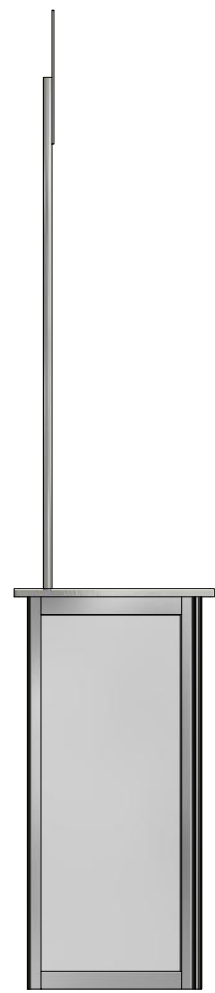

S=900 mm
 G=450 mm
 H=900 mm
 ST=1000 mm
 HT=300 mm

trybunka square

Omega System
 www.trybunki.info.pl
 omegasystem@omegasystem.pl
 tel.: 32 762 80 10 32 762 80 18