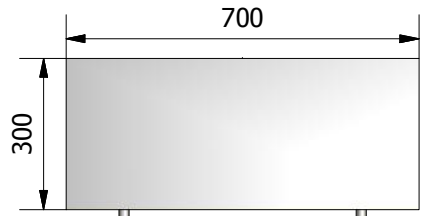

S=600 mm
G=400 mm
H=900 mm
ST=700 mm
HT=300 mm

trybunka square basic

Omega System
www.trybunki.info.pl
omegasystem@omegasystem.pl
tel.: 32 762 80 10 32 762 80 18