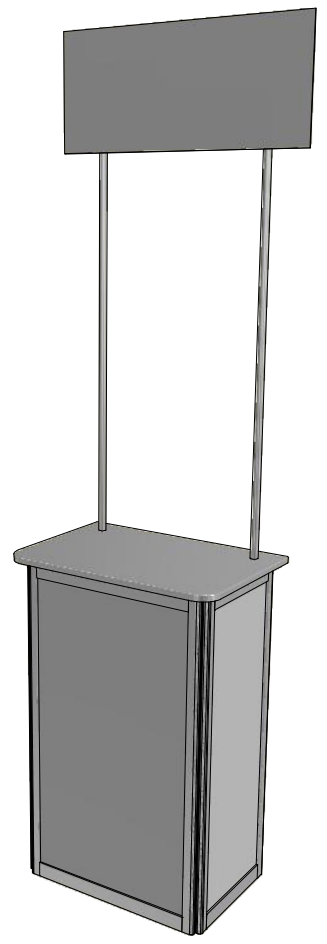

S=600 mm
G=400 mm
H=900 mm
ST=700 mm
HT=300 mm

trybunka square basic

Omega System
www.trybunki.info.pl
omegasystem@omegasystem.pl
tel.: 32 762 80 10 32 762 80 18