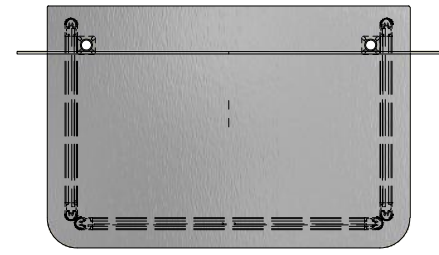

S=600 mm
G=400 mm
H=900 mm
ST=700 mm
HT=300 mm

trybunka square basic

Omega System
www.trybunki.info.pl
omegasystem@omegasystem.pl
tel.: 32 762 80 10 32 762 80 18