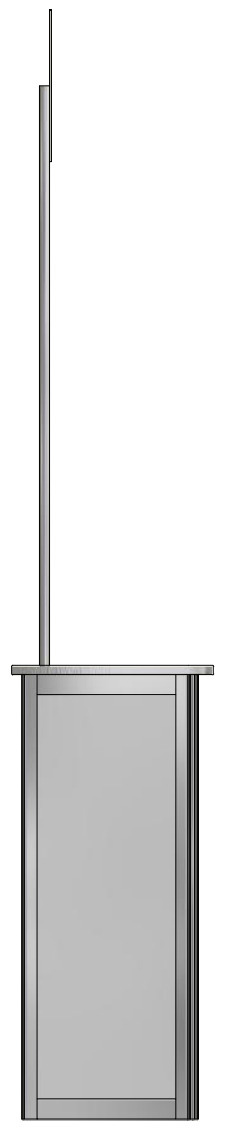

S=600 mm
G=400 mm
H=900 mm
ST=700 mm
HT=300 mm

trybunka square basic

Omega System
www.trybunki.info.pl
omegasystem@omegasystem.pl
tel.: 32 762 80 10 32 762 80 18