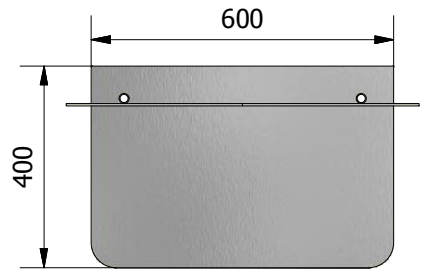

S=600 mm
G=400 mm
H=900 mm
ST=700 mm
HT=300 mm

trybunka square basic

Omega System
www.trybunki.info.pl
omegasystem@omegasystem.pl
tel.: 32 762 80 10 32 762 80 18