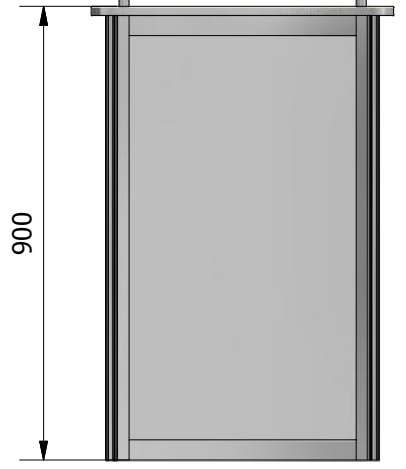

S=600 mm
G=400 mm
H=900 mm
ST=700 mm
HT=300 mm

trybunka square basic

Omega System
www.trybunki.info.pl
omegasystem@omegasystem.pl
tel.: 32 762 80 10 32 762 80 18